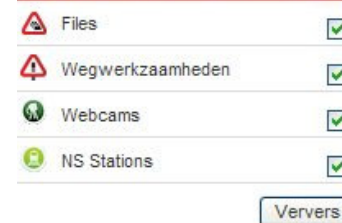

## Actuele verkeersinformatie op uw pda!

De Utrecht Bereikbaar mobiele website is te vinden op <http://m.utrechtbereikbaar.nl>. Op de homepage van deze mobiele website vindt u actuele verkeersoverzicht op een dynamische kaart met files, wegwerkzaamheden, actuele treininformatie en webcambeelden.

Door op het betreffende icoon op de kaart te klikken, krijgt u de achterliggende informatie te zien.